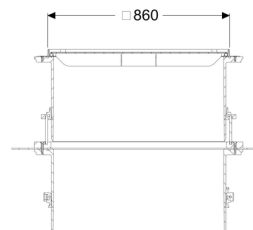

Opzetstuk met afdekplaat LW 800, Klasse K 3 met waterdichte flens

Artikel informatie

Artikel nr.: 8740176
GTIN: 4026092070420
Korting groep: 60

Beschrijving

Traploos in hoogte verstelbaar opzetstuk voor schacht LW 1000, bestaande uit een afdekplaat, afdichtingen en verbindingsspieën

Algemene karakteristieken:

Materiaal: Kunststof, rvs
Kleur: zwart

Afmetingen:

Dagmaat (LW): 800
Verstelbereik: 282 - 531 mm

Afdekkingskarakteristieken:

Belastingsklasse: K 3 (EN 1253-1)
Oppervlak: betegelbaar
Vergrendeling: geschroefd
Uitvoering: waterwaterdicht