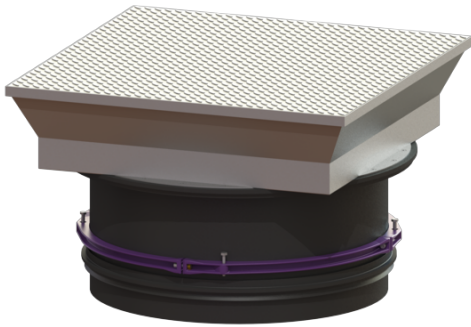

Opzetstuk met afdekplaat LW 800, Klasse B

Artikel informatie

Artikel nr.: 8740179
GTIN: 4026092070451
Korting groep: 60

Beschrijving

Traploos in hoogte verstelbaar opzetstuk voor schacht LW 1000, bestaande uit een afdekking waar de betonvloer omheen kan worden gestort, met binnenliggende scharnieren, vorst- en weerbestendige afdichting rondom, gasveer om het openen te vergemakkelijken en automatisch vergrendelingsysteem. Passend bij een conus met toegang van 800 mm.

Algemene karakteristieken:

Materiaal: Kunststof, rvs
Kleur: zwart

Afmetingen:

Dagmaat (LW): 800
Verstelbereik: 274 - 523 mm

Afdekkingskarakteristieken:

Belastingsklasse: B 125 (EN 124)
Oppervlak: rvs
Vergrendeling: geschroefd