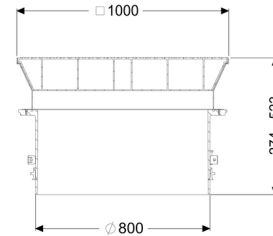

Opzetstuk met afdekplaat LW 800, Klasse B

Artikel informatie

Artikel nr.: 8740179
GTIN: 4026092070451
Korting groep: 60

Beschrijving

Traploos in hoogte verstelbaar opzetstuk voor schacht LW 1000, bestaande uit een afdekking waar de betonvloer omheen kan worden gestort, met binnenliggende scharnieren, vorst- en weerbestendige afdichting rondom, gasveer om het openen te vergemakkelijken en automatisch vergrendelingsysteem. Passend bij een conus met toegang van 800 mm.

Algemene karakteristieken:

Materiaal: Kunststof, rvs
Kleur: zwart

Afmetingen:

Dagmaat (LW): 800
Verstelbereik: 274 - 523 mm

Afdekkingskarakteristieken:

Belastingsklasse: B 125 (EN 124)
Oppervlak: rvs
Vergrendeling: geschroefd