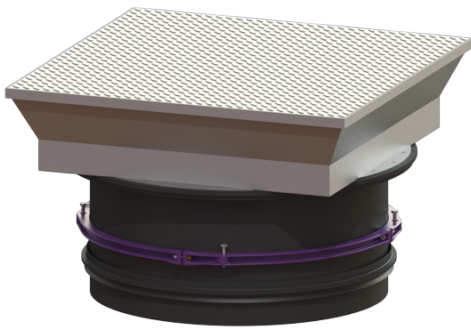

Opzetstuk met afdekplaat vierkant LW 800, Klasse D

Artikel informatie

Artikel nr.: 8740180
GTIN: 4026092070468
Korting groep: 60

Beschrijving

Traploos in hoogte verstelbaar opzetstuk voor schacht LW 1000, bestaande uit een beloopbare afdekking waar de betonvloer omheen kan worden gestort, met binnenliggende scharnieren, vorst- en weerbestendige afdichting rondom, gasveer om het openen te vergemakkelijken en automatisch vergrendelingsysteem. Op de inbouwlocatie moet een betonnen ring rondom de installatie worden gemaakt. Passend bij een conus met toegang van 800 mm.

Algemene karakteristieken:

Materiaal: Kunststof, rvs
Kleur: zwart

Afmetingen:

Dagmaat (LW): 800
Verstelbereik: 274 - 523 mm

Afdekkingskarakteristieken:

Belastingsklasse: D 400 (EN 124)
Oppervlak: rvs
Vergrendeling: geschroefd