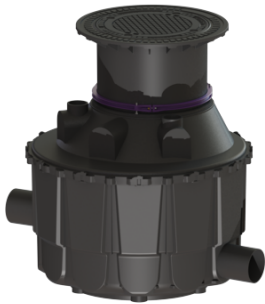

Monsternameschacht Type München, DN 200, Klasse B

Artikel informatie

Artikel nr.: 915763/120B-1000

GTIN: 4026092055489

Korting groep: 60

Beschrijving

Monsternameschacht voor aardinbouw, leeglopend, met toevoer en uitloop voor het aansluiten van een SML-pijp conform DIN 19522, opzetstuk met klemring, inclusief uitnamesleutel.

Algemene karakteristieken:

Materiaal: PE-HD
Kleur: zwart

Afmetingen:

Lengte: 1.600 mm

Reservoir:

Nominale toevoer (DN): 100 mm
Nominale afvoerdiameter (DN): 200 mm
Afstand onderkant toevoerbuiss tot reservoirbodem: 275 mm
Afstand onderkant afvoerbuiss tot reservoirbodem: 100 mm
Inbouwdiepte: 880 - 1330 mm
Dagmaat reservoir (LW): 1.200
Dagmaat toegang (LW): 610

In hoogte verstelbaar: telescopisch opzetstuk

Afdekkingskarakteristieken:

Soort afdekking:	Afdekplaat
Afdekkingsmateriaal:	Gietijzer
Afdekking kleur:	zwart
Belastingsklasse:	B 125 (EN 124)
Dichtheid:	geurdicht
Afschot:	160 mm