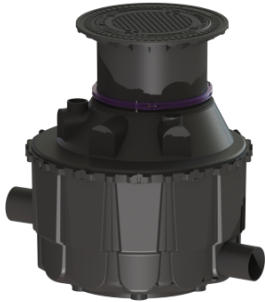

## Monsternameschacht Type München, DN 200, Klasse B

### Beschrijving

Monsternameschacht voor aardinbouw, leeglopend, met toevoer en uitloop voor het aansluiten van een SML-pijp conform DIN 19522, opzetstuk met klemring, inclusief uitnamesleutel.

### Algemene karakteristieken:

Materiaal: PE-HD  
Kleur: zwart

### Afmetingen:

Lengte: 1.600 mm