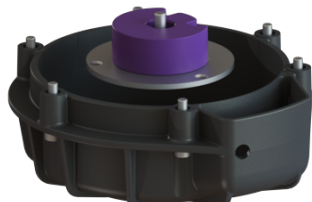

Zestaw zamienny KTP 1000

Dane produktowe

Nr art.: 28075
GTIN: 4026092061923
Grupa Rabatowa: 90

Opis