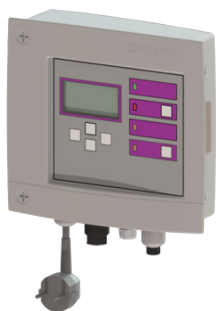

Szafka ster. Aqualift Comfort 230 V Mono

Dane produktowe

Nr art.: 28731
GTIN: 4026092051313
Grupa Rabatowa: 20

Opis

Wykonanie:

Rodzaj urządzenia: Urządzenie jednopompowe

Cechy ogólne:

Kolor: szary

Sterowanie:

Napięcie robocze:	230 V
Częstotliwość znamionowa:	50 Hz
System samodiagnozy (SDS):	tak
Podtrzymywanie bateryjne :	tak
Wyświetlacz wielowierszowy:	tak
Funkcja dziennika zdarzeń:	tak
Złącze USB:	tak
Złącze GSM:	tak
Kontakt bezpotencjałowy:	opcjonalny
Stopień ochrony urządzenia sterowniczego:	IP 54
Długość przewodu sieciowego urządzenia sterującego:	1,4 m