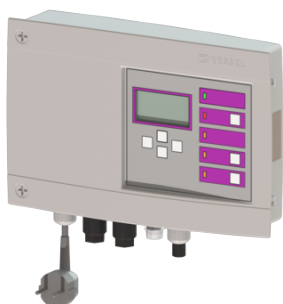

Szafka ster. do Aqualift F Compact Duo

Dane produktowe

Nr art.: 28746
GTIN: 4026092052242
Grupa Rabatowa: 20

Opis

Wykonanie:

Rodzaj urządzenia:

Urządzenie dwupompowe

Cechy ogólne:

Kolor:

szary

Sterowanie:

Napięcie robocze:	230 V
Częstotliwość znamionowa:	50 Hz
System samodiagnozy (SDS):	tak
Podtrzymywanie bateryjne :	tak
Wyświetlacz wielowierszowy:	tak
Funkcja dziennika zdarzeń:	tak
Złącze USB:	tak
Złącze GSM:	tak
Kontakt bezpotencjałowy:	opcjonalny
Stopień ochrony urządzenia sterowniczego:	IP 54
Długość przewodu sieciowego urządzenia sterującego:	1,4 m