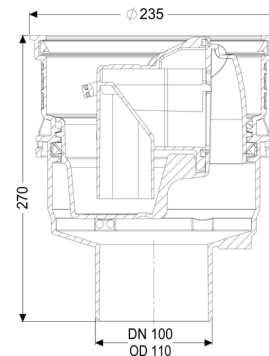

Korpus „Universale Plus” pionowy, z syfonem

Dane produktowe

Nr art.: 29103
GTIN: 4026092096963
Grupa Rabatowa: 10

Opis

Korpus „Universale Plus” wykonany z tworzywa sztucznego służy w połączeniu z nasadą do odwadniania ścieków bez fekalii. Korpus jest wyposażony w wyjmowany syfon oraz osadnik. Z pokrywą ochronną na czas fazy budowlanej.

Rodzaj ścieków: Ścieki bez fekalii
Sposób zabudowy: zabudowa w płycie podłogowej

Wykonanie:

Syfon: łącznie z
Wysokość zamknięcia wodnego: 60 mm

Cechy ogólne:

Wielkość nominalna (DN): 100
Kolor: czarny
Norma: EN 1253

Wymiary:

Wysokość: 270 mm
Wybranie, długość: 310 mm
Wybranie, szerokość: 310 mm