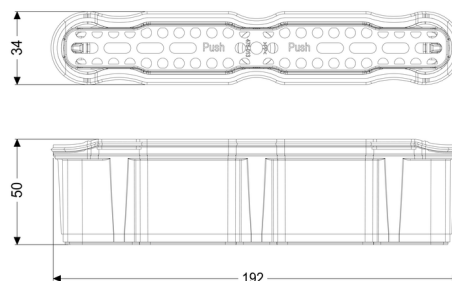

Syfon Megastop do odpływu prysznicowego liniowego Linearis Infinity

Dane produktowe

Nr art.: 45100

GTIN: 4026092094785

Grupa Rabatowa: 10

Opis

Alternatywny mechaniczny syfon z zamknięciem wodnym dla podwójnej ochrony przed uciążliwymi zapachami pasujący do odpływów prysznicowych liniowych Linearis Infinity

Wykonanie:

Syfon: Megastop

Cechy ogólne:

Materiał: Tworzywo sztuczne