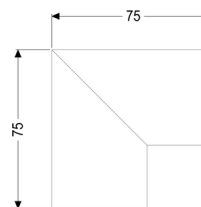

Króciec przyłączeniowy 90° do Linearis Infinity, Stal nierdzewna, powierzchnia polerowana

Dane produktowe

Nr art.: 45101.01
GTIN: 4026092094662
Grupa Rabatowa: 10

Opis

Króciec przyłączeniowy 90° z dwoma łącznikami do przedłużenia odpływów prysznicowych liniowych Linearis Infinity w sposób wytrzymały na rozciąganie

Cechy ogólne:

Materiał: Stal nierdzewna V4A

Cechy pokrywy:

Powierzchnia: Stal nierdzewna powierzchnia polerowana