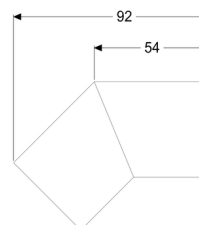

Króciec przyłączeniowy 45° do Linearis Infinity, Stal nierdzewna, powierzchnia polerowana

Dane produktowe

Nr art.: 45101.02

GTIN: 4026092094679

Grupa Rabatowa: 10

Opis

Króciec przyłączeniowy 45° z dwoma łącznikami do przedłużenia odpływów prysznicowych liniowych Linearis Infinity w sposób wytrzymały na rozciąganie

Cechy ogólne:

Materiał: Stal nierdzewna V4A

Cechy pokrywy:

Powierzchnia: Stal nierdzewna powierzchnia polerowana