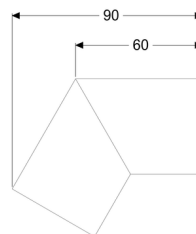

Króciec przyłączeniowy 30° do Linearis Infinity, Stal nierdzewna, powierzchnia polerowana

Dane produktowe

Nr art.: 45101.03
GTIN: 4026092094686
Grupa Rabatowa: 10

Opis

Króciec połączeniowy 30° z dwoma łącznikami do połączenia i przedłużenia odpływów prysznicowych liniowych Linearis Infinity

Cechy ogólne:

Materiał: Stal nierdzewna V4A

Cechy pokrywy:

Powierzchnia: Stal nierdzewna powierzchnia polerowana