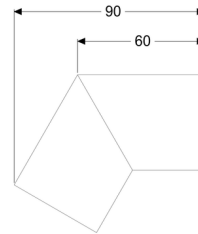

Króciec przyłączeniowy 30° do Linearis Infinity, Black, powierzchnia szczotkowana

Dane produktowe

Nr art.: 45102.03
GTIN: 4026092094716
Grupa Rabatowa: 10

Opis

Króciec przyłączeniowy 30° z dwoma łącznikami do przedłużenia odpływów prysznicowych liniowych Linearis Infinity w sposób wytrzymały na rozciąganie

Cechy ogólne:

Materiał: Stal nierdzewna V4A

Cechy pokrywy:

Powierzchnia: Black powierzchnia szczotkowana