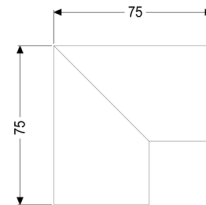

Króciec przyłączeniowy 90° do Linearis Infinity, Copper, powierzchnia szczotkowana

Dane produktowe

Nr art.: 45103.01
GTIN: 4026092094723
Grupa Rabatowa: 10

Opis

Króciec przyłączeniowy 90° z dwoma łącznikami do przedłużenia odpływów prysznicowych liniowych Linearis Infinity w sposób wytrzymały na rozciąganie

Cechy ogólne:

Materiał: Stal nierdzewna V4A

Cechy pokrywy:

Powierzchnia: Copper powierzchnia szczotkowana