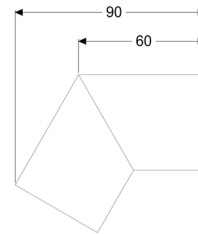

Króciec przyłączeniowy 30° do Linearis Infinity, Copper, powierzchnia szczotkowana

Dane produktowe

Nr art.: 45103.03
GTIN: 4026092094747
Grupa Rabatowa: 10

Opis

Króciec przyłączeniowy 30° z dwoma łącznikami do przedłużenia odpływów prysznicowych liniowych Linearis Infinity w sposób wytrzymały na rozciąganie

Cechy ogólne:

Materiał: Stal nierdzewna V4A

Cechy pokrywy:

Powierzchnia: Copper powierzchnia szczotkowana