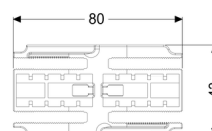

Łącznik prosty, do odpływu prysznicowego liniowego Linearis Infinity

Dane produktowe

Nr art.: 45103
GTIN: 4026092094808
Grupa Rabatowa: 10

Opis

Łącznik prosty do przedłużenia odpływów prysznicowych liniowych Linearis Infinity