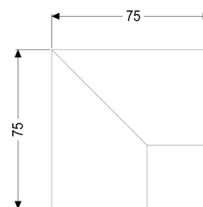

Króciec przyłączeniowy 90° do Linearis Infinity, Bronze, powierzchnia szczotkowana

Dane produktowe

Nr art.: 45104.01
GTIN: 4026092094754
Grupa Rabatowa: 10

Opis

Króciec przyłączeniowy 90° z dwoma łącznikami do przedłużenia odpływów prysznicowych liniowych Linearis Infinity w sposób wytrzymały na rozciąganie

Cechy ogólne:

Materiał: Stal nierdzewna V4A

Cechy pokrywy:

Powierzchnia: Bronze powierzchnia szczotkowana