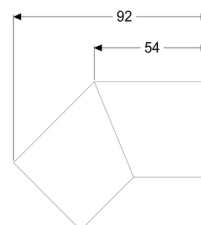

Króciec przyłączeniowy 45° do Linearis Infinity, Bronze, powierzchnia szczotkowana

Dane produktowe

Nr art.: 45104.02
GTIN: 4026092094761
Grupa Rabatowa: 10

Opis

Króciec przyłączeniowy 45° z dwoma łącznikami do przedłużenia odpływów prysznicowych liniowych Linearis Infinity w sposób wytrzymały na rozciąganie

Cechy ogólne:

Materiał: Stal nierdzewna V4A

Cechy pokrywy:

Powierzchnia: Bronze powierzchnia szczotkowana