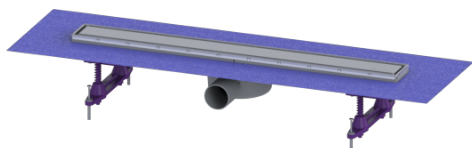

Odptyw liniowy Linearis Compact dł.: 650 mm, DN 50, WaD, K 3, Multistop

Dane produktowe

Nr art.: 45600.62FM
GTIN: 4026092081747
Grupa Rabatowa: 10

Zalety

- Indywidualny wygląd z odwracaną pokrywą
- Najwyższe standardy ochrony przeciwpożarowej
- Niewielka głębokość zabudowy

Opis

Odptyw liniowy Linearis Compact z przyspawanym korpusem z ABS jest przystosowany do odwodnienia liniowego wewnątrz pomieszczeń. Pokrywą można odwrócić do wklejenia płytek. Z gotowymi otworami na wodę przesiąkającą i syfonem Multistop.

Cechy ogólne:

Wielkość nominalna (DN):	50
Średnica zewnętrzna (DA):	50

Wymiary:

Szerokość:	191 mm
Wysokość:	80 mm

null: 715 mm

Zbiornik:

Głębokość zabudowy: 80 mm

Zbiornik / korpus podstawowy:

Materiał korpusu wpustu: ABS

Cechy pokrywy:

Rodzaj pokrywy: Pokrywa ze stali nierdzewnej
Kratka Design: opcjonalnie do wklejenia płytek
Materiał pokrywy: Stal nierdzewna V2A
Kolor pokrywy: srebrny, Do wyboru
maks. grubość podłogi : 15 mm
Klasa obciążenia: K 3 (EN 1253-1)
Blokada: włożony