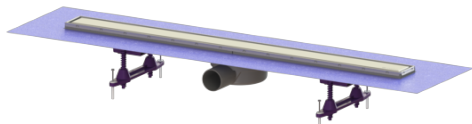

Odptyw liniowy Linearis Compact dł.: 850 mm, DN 50, WaD, Pokrywa V2A, K 3

Dane produktowe

Nr art.: 45600.64M
GTIN: 4026092078921
Grupa Rabatowa: 10

Zalety

- Indywidualny wygląd z odwracaną pokrywą
- Najwyższe standardy ochrony przeciwpożarowej
- Niewielka głębokość zabudowy

Opis

Odptyw liniowy Linearis Compact z przyspawanym korpusem z ABS jest przystosowany do odwodnienia liniowego wewnątrz pomieszczeń. Pokrywę można odwrócić do wklejenia płytek. Z gotowymi otworami na wodę przesiąkającą i syfonem.

Cechy ogólne:

Wielkość nominalna (DN):	50
Średnica zewnętrzna (DA):	50

Wymiary:

Szerokość:	191 mm
Wysokość:	80 mm

null: 915 mm

Zbiornik:

Liczba odpływów: 1 ST
Głębokość zabudowy: 80 mm

Zbiornik / korpus podstawowy:

Materiał korpusu wpustu: ABS

Cechy pokrywy:

Rodzaj pokrywy: Pokrywa ze stali nierdzewnej
Kratka Design: opcjonalnie do wklejenia płytek
Materiał pokrywy: Stal nierdzewna V2A
Kolor pokrywy: srebrny, Do wyboru
maks. grubość podłogi : 15 mm
Klasa obciążenia: K 3 (EN 1253-1)
Blokada: włożony