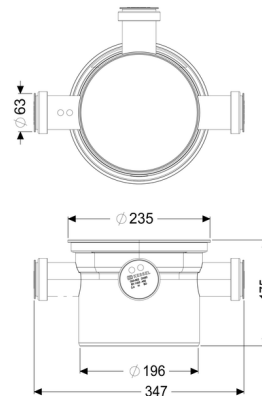

Przedłużka System 200, 3 doływy DN 50

Dane produktowe

Nr art.: 48966
GTIN: 4026092097281
Grupa Rabatowa: 10

Opis

Przedłużka System 200 z 3 doływami DN 50, pasująca do wpustów piwnicznych „Universale Plus”, z uszczelkami wargowymi i zaślepkami

Wykonanie:

System: 200

Cechy ogólne:

Materiał: PP
Kolor: czarny

Wymiary:

Długość: 343 mm
Wysokość: 175 mm
Średnica: 226 mm

Zbiornik:

Wielkość nominalna doływu (DN): 50