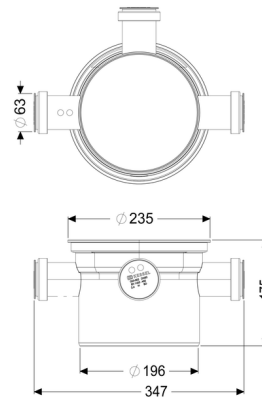

Przedłużka System 200, 3 doływy DN 50

Dane produktowe

Nr art.: 48966
GTIN: 4026092097281
Grupa Rabatowa: 10

Opis

Przedłużka System 200 z 3 doływami DN 50, pasująca do wpustów piwnicznych „Universale Plus”, z uszczelkami wargowymi i zaślepkami

Wykonanie:

System: 200

Cechy ogólne:

Materiał: PP
Kolor: czarny

Wymiary:

Długość: 343 mm
Wysokość: 175 mm
Średnica: 226 mm

Zbiornik:

Wielkość nominalna doływu (DN): 50