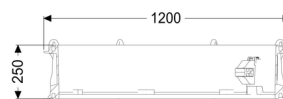

Przedłużka 250 mm, do modułu studzienki LW 1000

Dane produktowe

Nr art.: 680370

GTIN: 4026092069257

Grupa Rabatowa: 90

Opis

Przedłużka ze stopniami złączowymi do modułu studzienki LW1000

Uwaga: bez uszczelki i trzpieni łączących