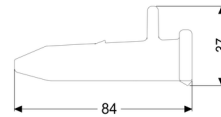

Zestaw trzpieni łączących 10 sztuki

10X

Dane produktowe

Nr art.: 680373
GTIN: 4026092069288
Grupa Rabatowa: 90

Opis

Zestaw trzpieni łączących do modułu studzienki LW 1000

Cechy ogólne:

Materiał: Tworzywo sztuczne
Kolor: czarny