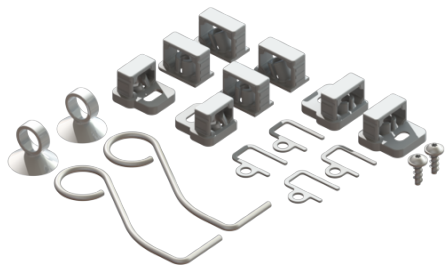

Zestaw części zamiennych Odplyw ścienny Scada

Dane produktowe

Nr art.: 680685

GTIN: 4026092078716

Grupa Rabatowa: 90

Opis

Zestaw części zamiennych, składający się z pomocy do wyjmowania i uchwytu dystansowego