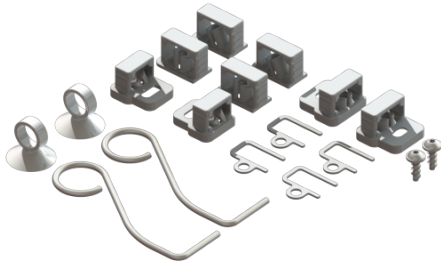

## Zestaw części zamiennych Odływ ścienny Scada

### Opis

Zestaw części zamiennych, składający się z pomocy do wyjmowania i uchwytu dystansowego