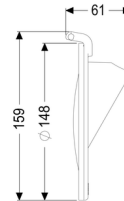

Kłapa z tworzywa do Staufixa DN125/150

Dane produktowe

Nr art.: 70232
GTIN: 4026092028247
Grupa Rabatowa: 90

Opis

Wykonanie:

Seria: ab 04/2005

Cechy ogólne:

Wielkość nominalna (DN): 125/150
Materiał: Tworzywo sztuczne
Kolor: fioletowy