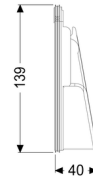

## Część wsuwana do Staufixa DN100

#### Cechy ogólne:

Wielkość nominalna (DN):	100
Materiał:	Tworzywo sztuczne
Kolor:	fioletowy