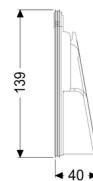

Część wsuwana do Staufixa DN100

Dane produktowe

Nr art.: 70241

GTIN: 4026092028278

Grupa Rabatowa: 90

Opis

Cechy ogólne:

Wielkość nominalna (DN):