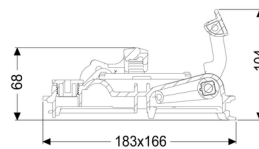

## Pokrywa SaufixControl DN 90-100 przezbro