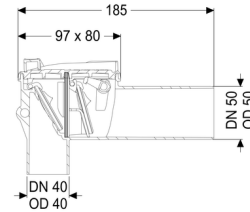

Zawór przeciwwzalewowy Staufix Syfon, DN 50, Umywalka, Typ 5

Dane produktowe

Nr art.: 73051
GTIN: 4026092027400
Grupa Rabatowa: 10

Zalety

- Idealny do modernizacji: możliwość zabudowania w istniejących przewodach rurowych
- Łatwa konserwacja i czyszczenie bez użycia narzędzi
- Odporny na korozję

Opis

Zawór przeciwwzalewowy do ścieków bez fekalii jest wyposażony w dwie kłapy mechaniczne, które samoczynnie zamykają się podczas przepływu zwrotnego. Jedna kłapa zwrotna służy jednocześnie jako ręczne zamknięcie awaryjne.

Rodzaj ścieków: Ścieki bez fekalii
Sposób zabudowy: zabudowa jako syfon umywalki

Wykonanie:

Zamknięcie awaryjne:	tak
Stan w momencie dostawy:	gotowy do instalacji
Ochrona przeciwwzalewowa:	Typ 5
Liczba mechanicznych kłap zwrotnych:	2

Cechy ogólne:

Wielkość nominalna (DN):	50
Kolor:	biały
Norma:	EN 13564