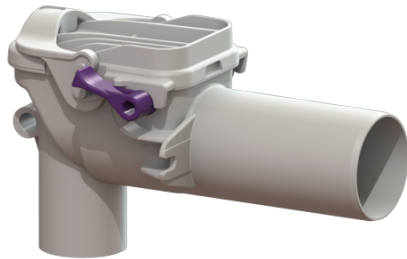

Zawór przeciwwzalewowy Staufix Syfon, DN 50, Umywalka, Typ 5

Dane produktowe

Nr art.: 73051
GTIN: 4026092027400
Grupa Rabatowa: 10

Zalety

- Idealny do modernizacji: możliwość zabudowania w istniejących przewodach rurowych
- Łatwa konserwacja i czyszczenie bez użycia narzędzi
- Odporny na korozję

Opis

Zawór przeciwwzalewowy do ścieków bez fekalii jest wyposażony w dwie kłapy mechaniczne, które samoczynnie zamykają się podczas przepływu zwrotnego. Jedna kłapa zwrotna służy jednocześnie jako ręczne zamknięcie awaryjne.

Rodzaj ścieków: Ścieki bez fekalii
Sposób zabudowy: zabudowa jako syfon umywalki

Wykonanie:

Zamknięcie awaryjne:	tak
Stan w momencie dostawy:	gotowy do instalacji
Ochrona przeciwwzalewowa:	Typ 5
Liczba mechanicznych kłap zwrotnych:	2

Cechy ogólne:

Wielkość nominalna (DN):	50
Kolor:	biały
Norma:	EN 13564

Wymiary:

Długość: 183 mm

Szerokość: 80 mm

Wysokość: 110 mm

Blokada pokrywy: Zamknięcie obsługiwane jedną ręką