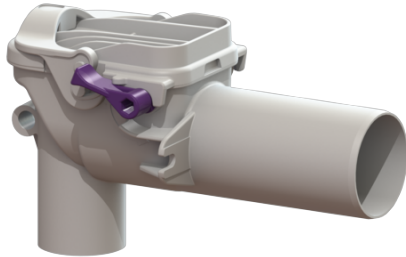

## Zawór przeciwwzalewowy Staufix Syfon, DN 50, Umywalka, Typ 5

### Zalety

- Idealny do modernizacji: możliwość zabudowania w istniejących przewodach rurowych
- Łatwa konserwacja i czyszczenie bez użycia narzędzi
- Odporny na korozję

### Opis

Zawór przeciwwzalewowy do ścieków bez fekalii jest wyposażony w dwie kłapy mechaniczne, które samoczynnie zamykają się podczas przepływu zwrotnego. Jedna kłapa zwrotna służy jednocześnie jako ręczne zamknięcie awaryjne.

**Wymiary:**

Długość: 183 mm

Szerokość: 80 mm

Wysokość: 110 mm

Blokada pokrywy: Zamknięcie obsługiwane jedną ręką