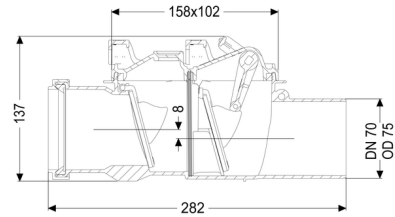

Zawór przeciwwzalewowy Staufix DN 70, Typ 2

Dane produktowe

Nr art.: 73070
GTIN: 4026092039403
Grupa Rabatowa: 10

Zalety

- Idealny do modernizacji: możliwość zabudowania w istniejących przewodach rurowych
- Łatwa konserwacja i czyszczenie bez użycia narzędzi
- Odporny na korozję

Opis

Zawór przeciwwzalewowy do ścieków bez fekaliiów jest wyposażony w dwie kłapy mechaniczne, które samoczynnie zamykają się podczas przepływu zwrotnego. Jedna kłapa zwrotna służy jednocześnie jako ręczne zamknięcie awaryjne.

Rodzaj ścieków:

Ścieki bez fekaliiów

Sposób zabudowy:

swobodny przewód kanalizacyjny

Wykonanie:

Zamknięcie awaryjne:

tak

Stan w momencie dostawy:

gotowy do instalacji

Ochrona przeciwwzalewowa:

Typ 2

Liczba mechanicznych kłap zwrotnych:

2

Cechy ogólne:

Wielkość nominalna (DN):

70

Kolor:

szary

Norma:

EN 13564