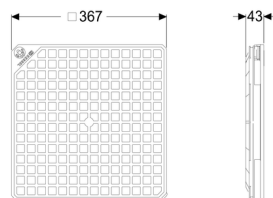

(830050)

Dane produktowe

Nr art.: 830050
GTIN: 4026092077269
Grupa Rabatowa: 10

Opis

Cechy ogólne:

Materiał: Tworzywo sztuczne
Kolor: czarny

Cechy pokrywy:

Rodzaj pokrywy: Pokrywa
Długość: 366 mm
Szerokość: 366 mm