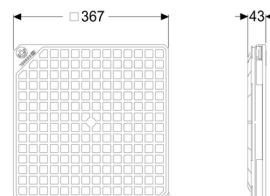

(830050)

Dane produktowe

Nr art.: 830050
GTIN: 4026092077269
Grupa Rabatowa: 10

Opis

Cechy ogólne:

Materiał: Tworzywo sztuczne
Kolor: czarny

Cechy pokrywy:

Rodzaj pokrywy: Pokrywa
Długość: 366 mm
Szerokość: 366 mm