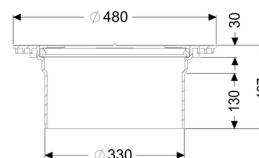

Przedłużka Pogłębiona zabudowa, z kołnierzem

Dane produktowe

Nr art.: 830070
GTIN: 4026092076873
Grupa Rabatowa: 10

Opis

Przedłużka do pogłębionej zabudowy, z kołnierzem, pasująca do urządzeń do zabudowy w płycie podłogowej, z uszczelką, maksymalne przedłużenie:

147 mm. W przypadku głębszej zabudowy należy zwrócić uwagę na dostęp serwisowy.

Wykonanie:

Uszczelka:

Uszczelka wargowa

Cechy ogólne:

Materiał:

Tworzywo sztuczne

Kolor:

czarny

Wymiary:

Średnica:

480 mm