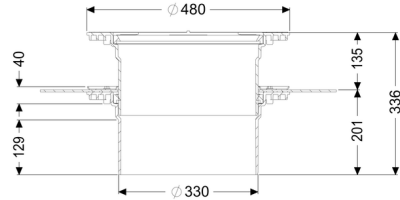

Przedłużka Płyta podłogowa, do betonu wodoszczelnego

Dane produktowe

Nr art.: 830075
GTIN: 4026092076897
Grupa Rabatowa: 10

Opis

Przedłużka z kołnierzem do zabudowy w betonie wodoszczelnym, z zestawem uszczelniającym, składającym się z przeciwkołnierza ze stali nierdzewnej ze śrubami, elastomerowej maty uszczelniającej z NK/SBR o średnicy 700 mm, maksymalne przedłużenie 294 mm

Wykonanie:

Uszczelka: Uszczelka wargowa

Cechy ogólne:

Materiał: Tworzywo sztuczne
Kolor: czarny

Wymiary:

Średnica: 480 mm