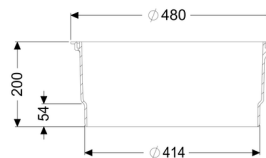

## Przedłużka Wysokość: 200 mm

### Wymiary:

Średnica:

480 mm

Szerokość w świetle (LW):

400