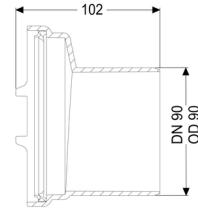

Króciec bosy DN 90

Dane produktowe

Nr art.: 83090
GTIN: 4026092076927
Grupa Rabatowa: 30

Opis

Króciec bosy służący za króciec rurowy można zdjąć i przymocować z obu stron

Cechy ogólne:

Wielkość nominalna (DN):	90
Średnica zewnętrzna (DA):	90
Materiał:	Tworzywo sztuczne
Kolor:	czarny