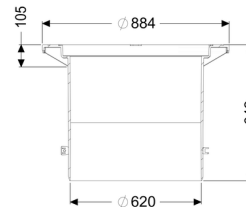

Nasada tworzywo sztuczne do pokr. żel.

Dane produktowe

Nr art.: 860141
GTIN: 4026092035061
Grupa Rabatowa: 60

Opis

Wymiary:

Szerokość: 875 mm
Wysokość: 636 mm