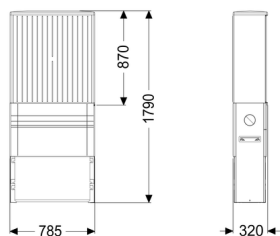

Zewnętrzna szafa sterownicza Szerokość: 785 mm, do zabudowy urządzeń sterujących

Dane produktowe

Nr art.: 97723

GTIN: 4026092072929

Grupa Rabatowa: 60

Opis

Zewnętrzna szafka sterownicza do zabudowy urządzenia sterującego, modemu, ogrzewania i lampy ostrzegawczej, poza budynkiem, składająca się z cokołu, szafy i płyty montażowej.

Wymiary:

Szerokość: 785 mm
Wysokość: 1740 mm